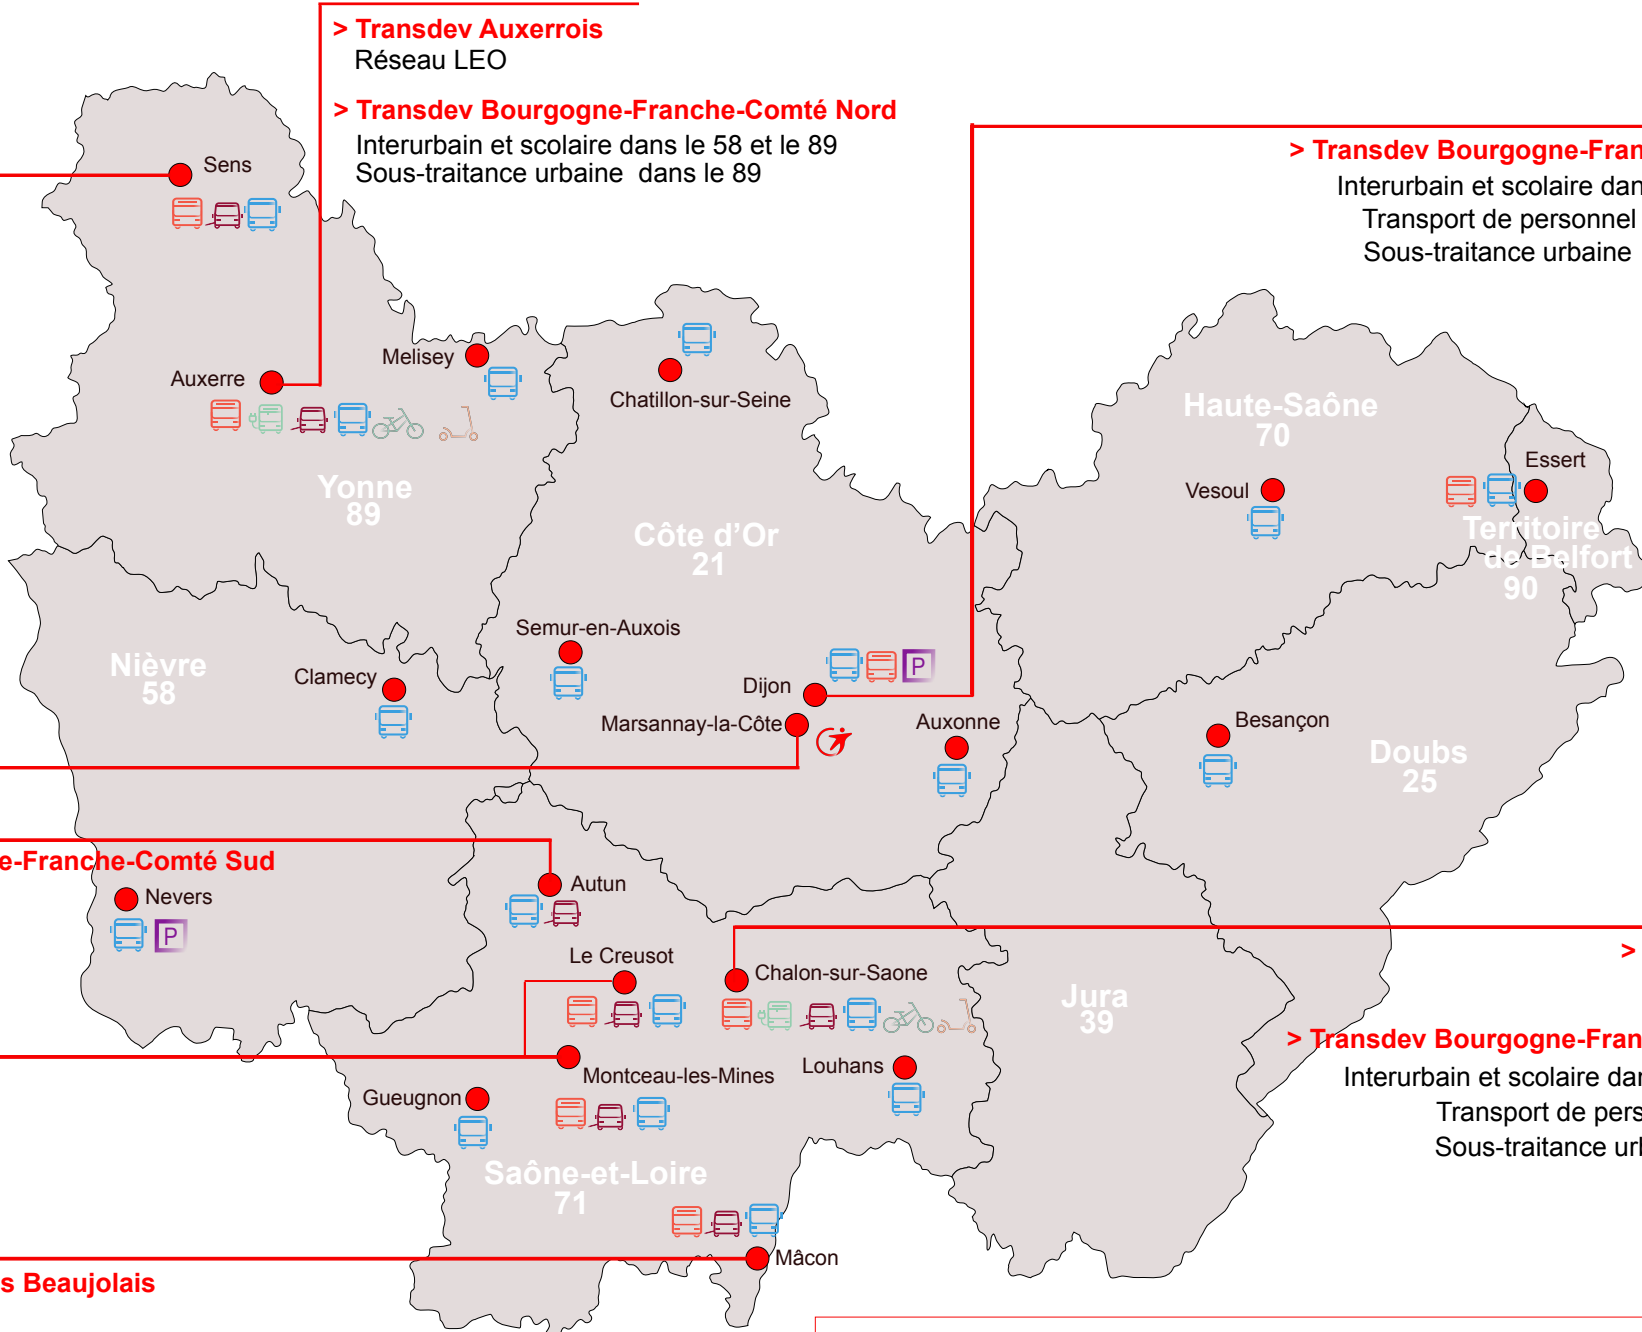

> **Sénonais Mobilité**  
Réseau Intercom

> **Transdev Auxerrois**  
Réseau LEO

> **Transdev Bourgogne-Franche-Comté Nord**  
Interurbain et scolaire dans le 58 et le 89  
Sous-traitance urbaine dans le 89

> **Transdev Bourgogne-Franche-Comté Est**  
Interurbain et scolaire dans le 21, 25 et 70  
Transport de personnel dans le 21 et 70  
Sous-traitance urbaine dans le 21 et 90

> **Direction régionale**

> **Transdev Bourgogne-Franche-Comté Sud**  
Réseau Tea

> **Transdev STAC**  
Réseau Zoom

> **Transdev CMT**  
Réseau MonRezo

> **Transdev Bourgogne-Franche-Comté Sud**  
Interurbain et scolaire dans le 39, 58 et 71  
Transport de personnel dans le 71  
Sous-traitance urbaine dans le 71

> **Transdev Mâconnais Beaujolais**  
Réseau Tréma

	Direction Régionale		Interurbain Scolaire Transport de personnel		TAD TPMR
	Urbain		Véhicule électrique		Vélo
	Stationnement		Trottinette électrique		